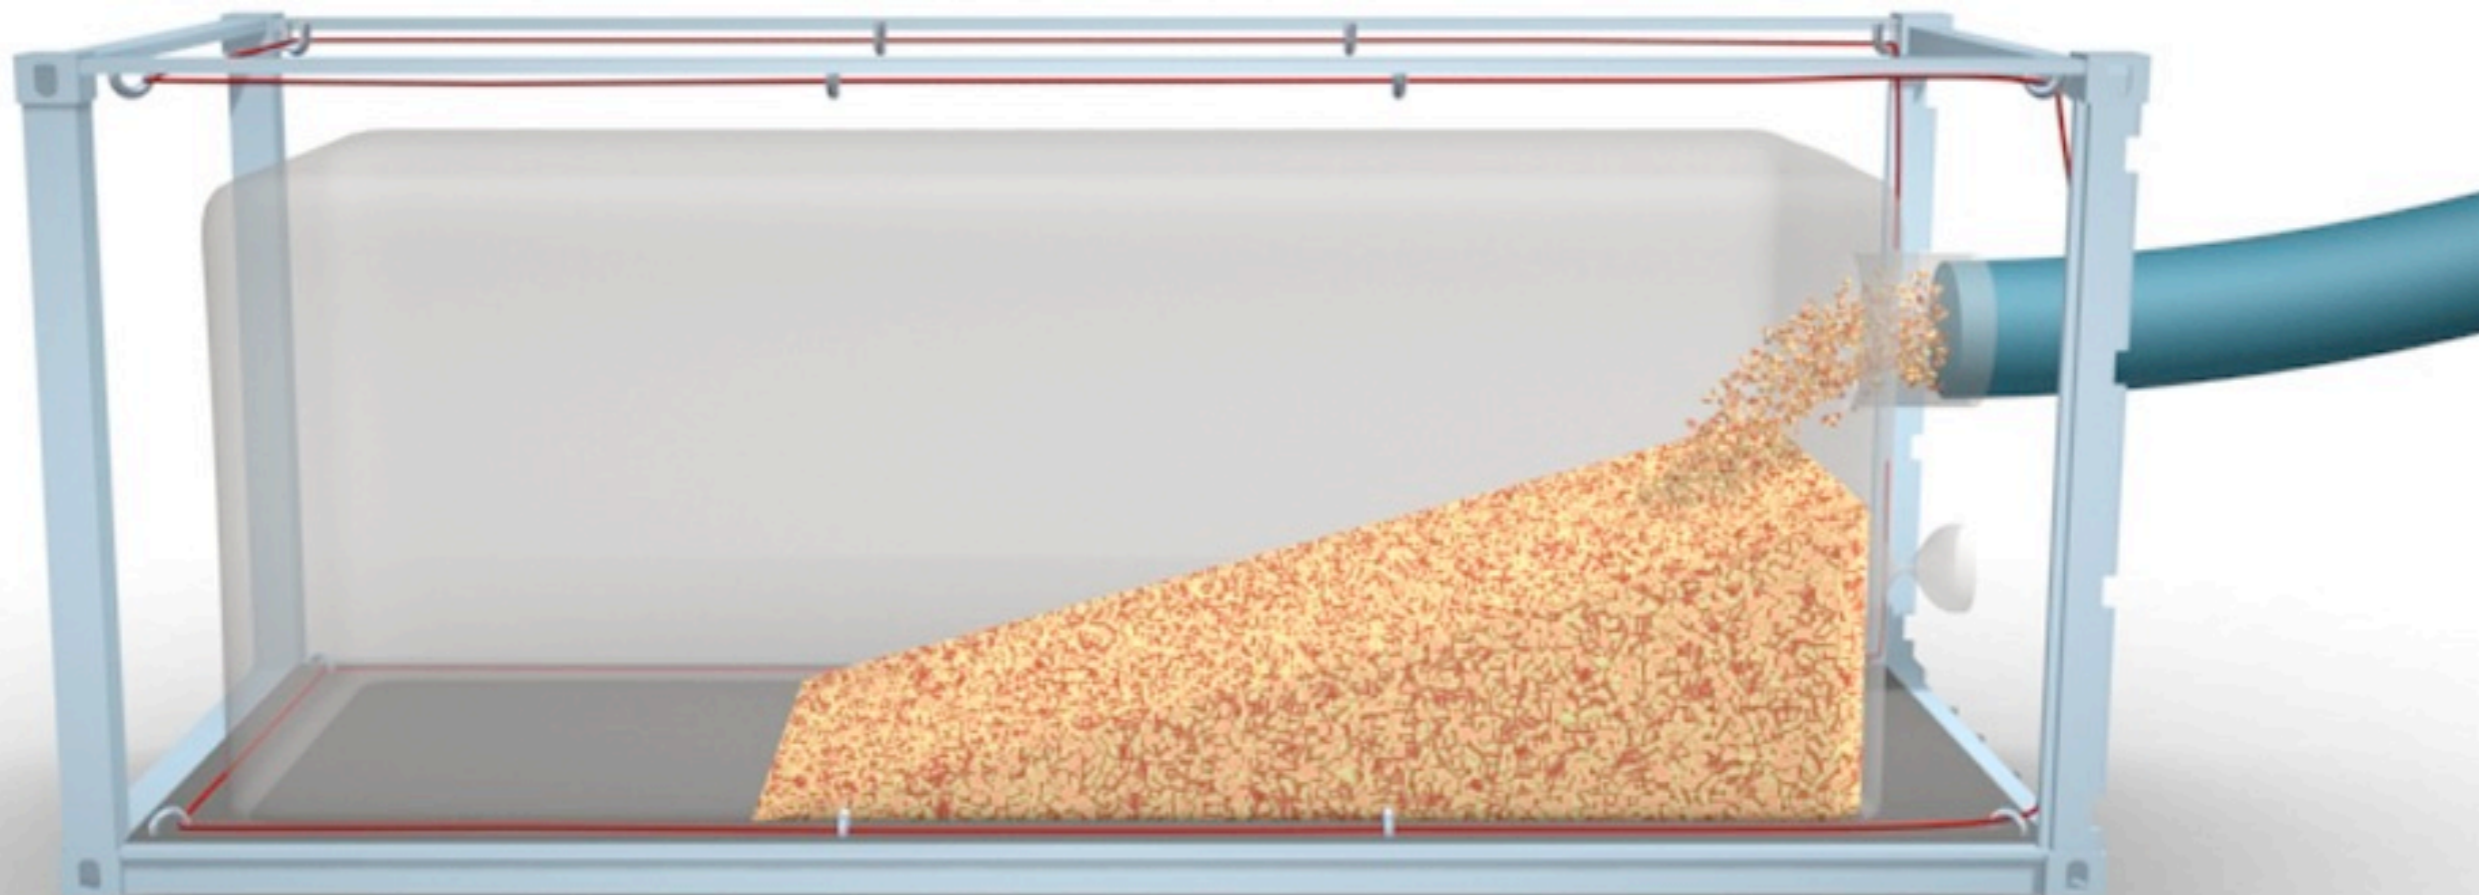

# Embabulk

Permite transportar gráneles sólidos en contenedores  
*To transport solids in bulk*

Packaging Supplier

# Embabulk

Permite transportar gráneles sólidos en contenedores

*To transport solids in bulk*

**Producto que permite transportar gráneles sólidos en contenedores marítimos de 20' y 40' de forma segura sin riesgo de contaminación. Esta solución permite reducir los gastos frente a las bolsas, cajas o los big bags.**  
Gránulos de plástico | Desperdicios de corcho | Lodo seco | Cereales | Azúcar | Café | Granos de cacao | Té | Piensos para la acuicultura

*The liners are installed in standard 20' and 40' containers depending on the specific weight of the product in order to transport solids in bulk. The liner protects the more sensitive cargos from the external environment and ables the transport of large quantities per container with low packaging costs.*

## CARACTERÍSTICAS:

- Transporte higienico y seguro libre de contaminación.
- Control de polvo.
- Transporte de alimentos a granel en máximas condiciones de higiene.
- Fácil llenado, armado e instalación. Bajos costos en mano de obra, material, transporte y limpieza.