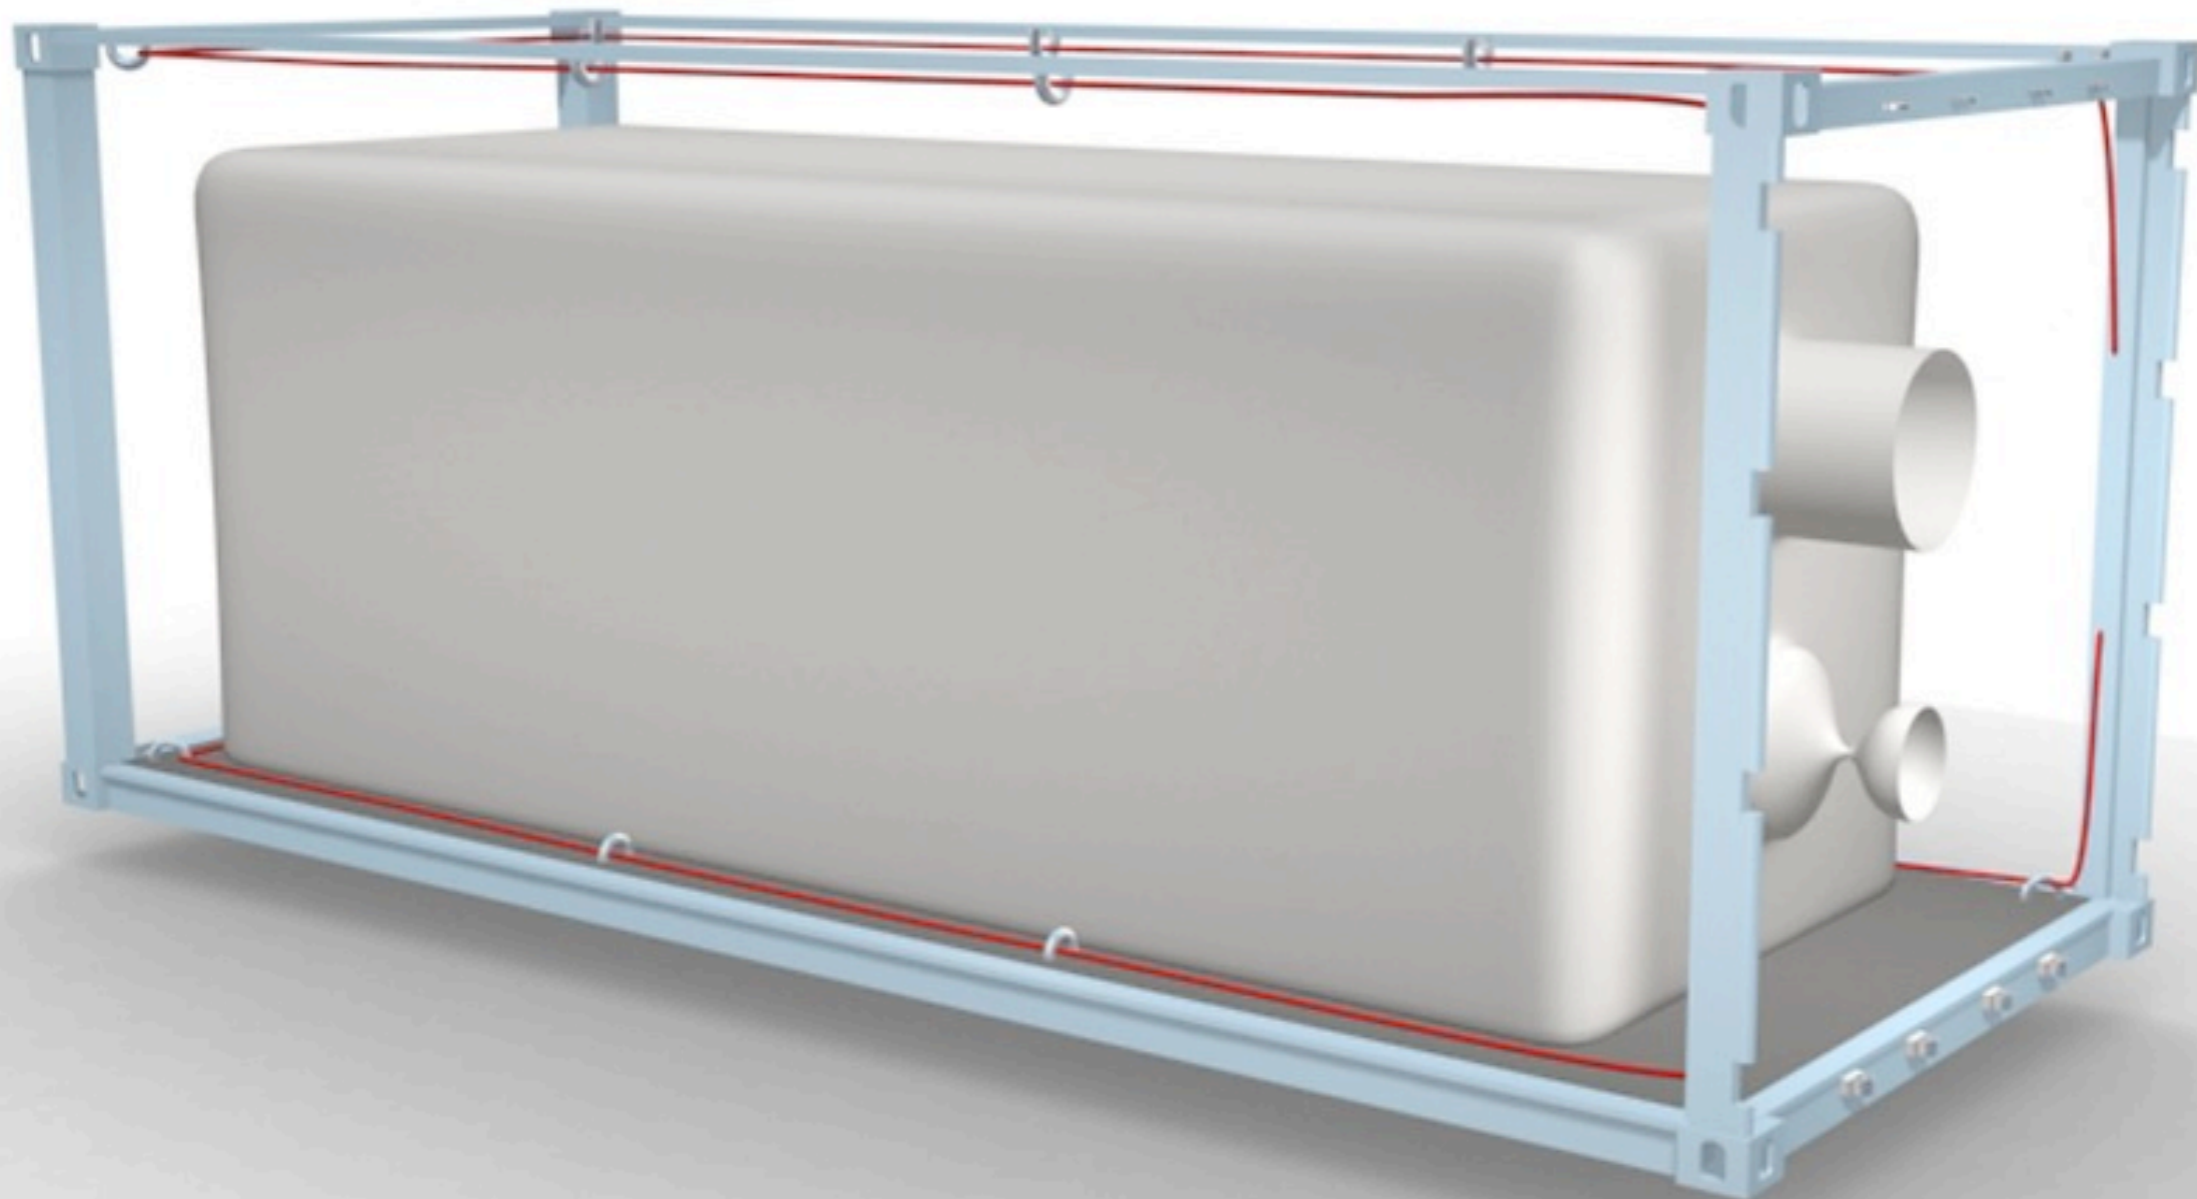

# Embabulk

Permite transportar gráneles sólidos en contenedores  
*To transport solids in bulk*

Packaging Supplier

# Embabulk

Permite transportar gráneles sólidos en contenedores

*To transport solids in bulk*

**Producto que permite transportar gráneles sólidos en contenedores marítimos de 20' y 40' de forma segura sin riesgo de contaminación. Esta solución permite reducir los gastos frente a las bolsas, cajas o los big bags.**  
Gránulos de plástico | Desperdicios de corcho | Lodo seco | Cereales | Azúcar | Café | Granos de cacao | Té | Piensos para la acuicultura

*The liners are installed in standard 20' and 40' containers depending on the specific weight of the product in order to transport solids in bulk. The liner protects the more sensitive cargos from the external environment and ables the transport of large quantities per container with low packaging costs.*

## CARACTERÍSTICAS:

- Transporte higienico y seguro libre de contaminación.
- Control de polvo.
- Transporte de alimentos a granel en máximas condiciones de higiene.
- Fácil llenado, armado e instalación. Bajos costos en mano de obra, material, transporte y limpieza.